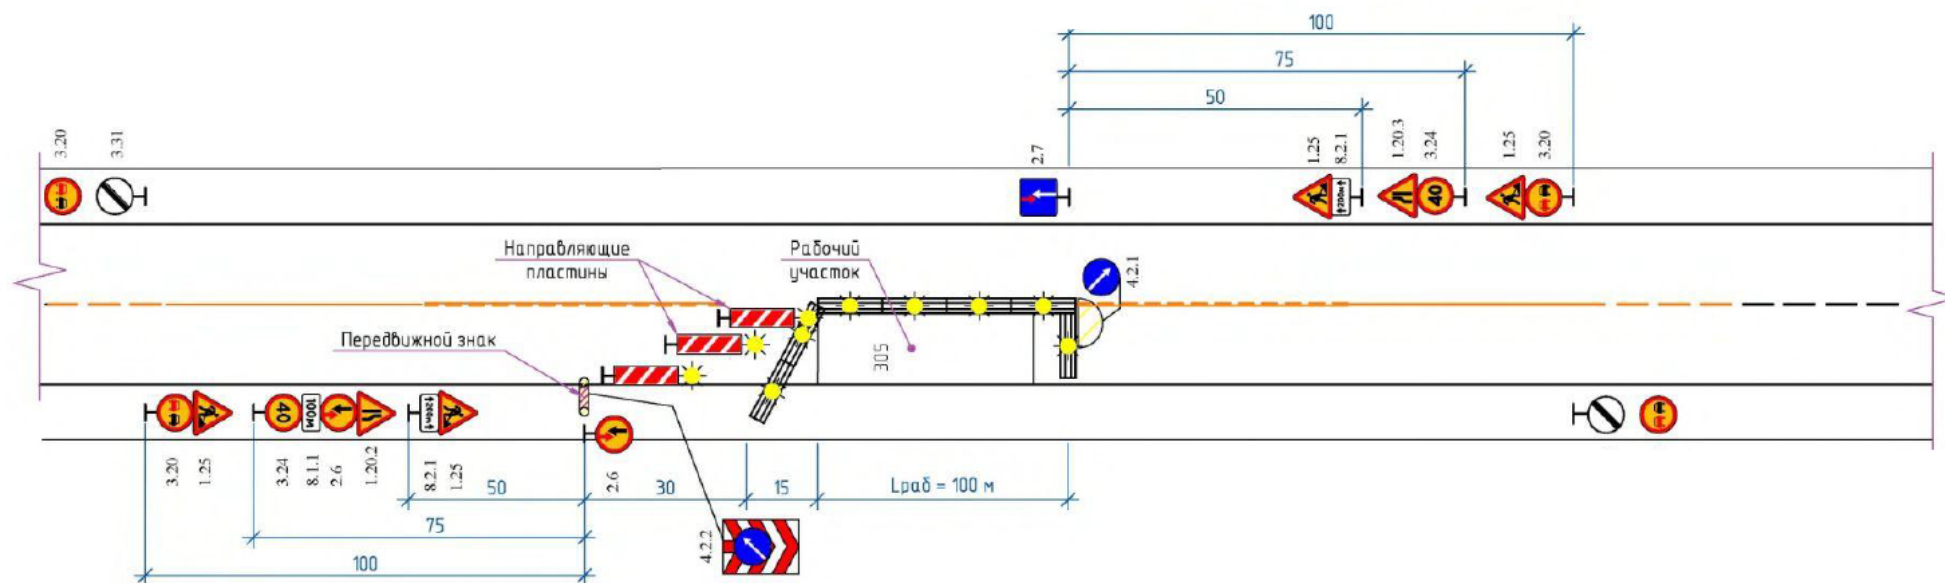

УТВЕРЖДЕНА
 постановлением администрации
 муниципального образования
 город Армавир
 от 02.11.2024 № 2279

Временная схема
 организации дорожного движения на время производства работ
 по улице Ленинградской от улицы Лесной до дома, 135