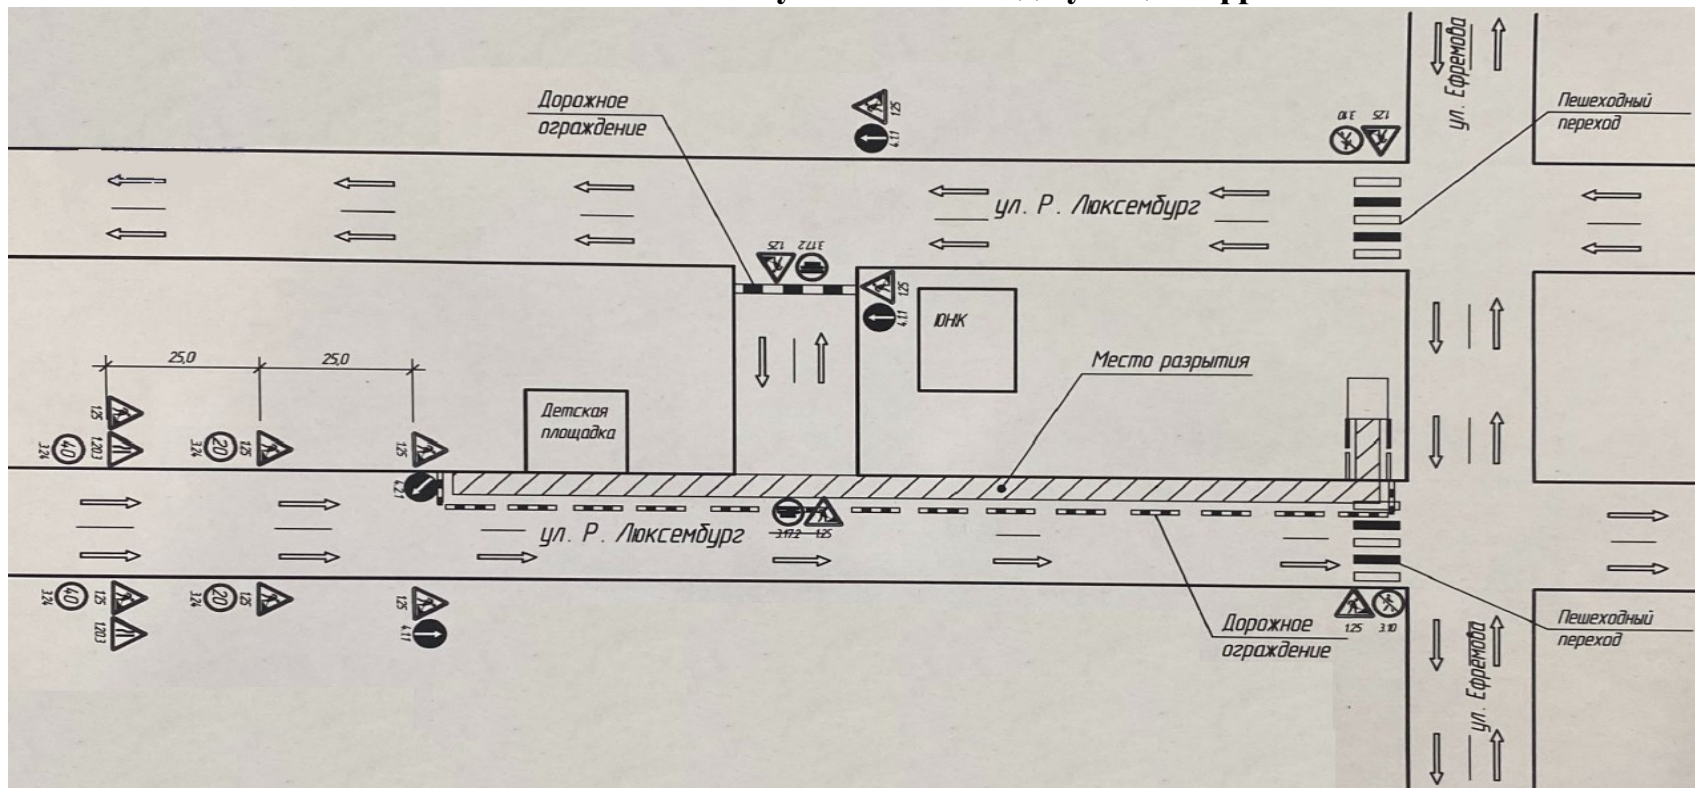

ПРИЛОЖЕНИЕ

УТВЕРЖДЕНА
постановлением администрации
муниципального образования
город Армавир
от 10.02.2025 № 193

СХЕМА
временного ограничения движения транспортных средств на участке автомобильной дороги общего пользования местного значения по улице Розы Люксембург (четная сторона), от улицы Коммунистической до улицы Ефремова