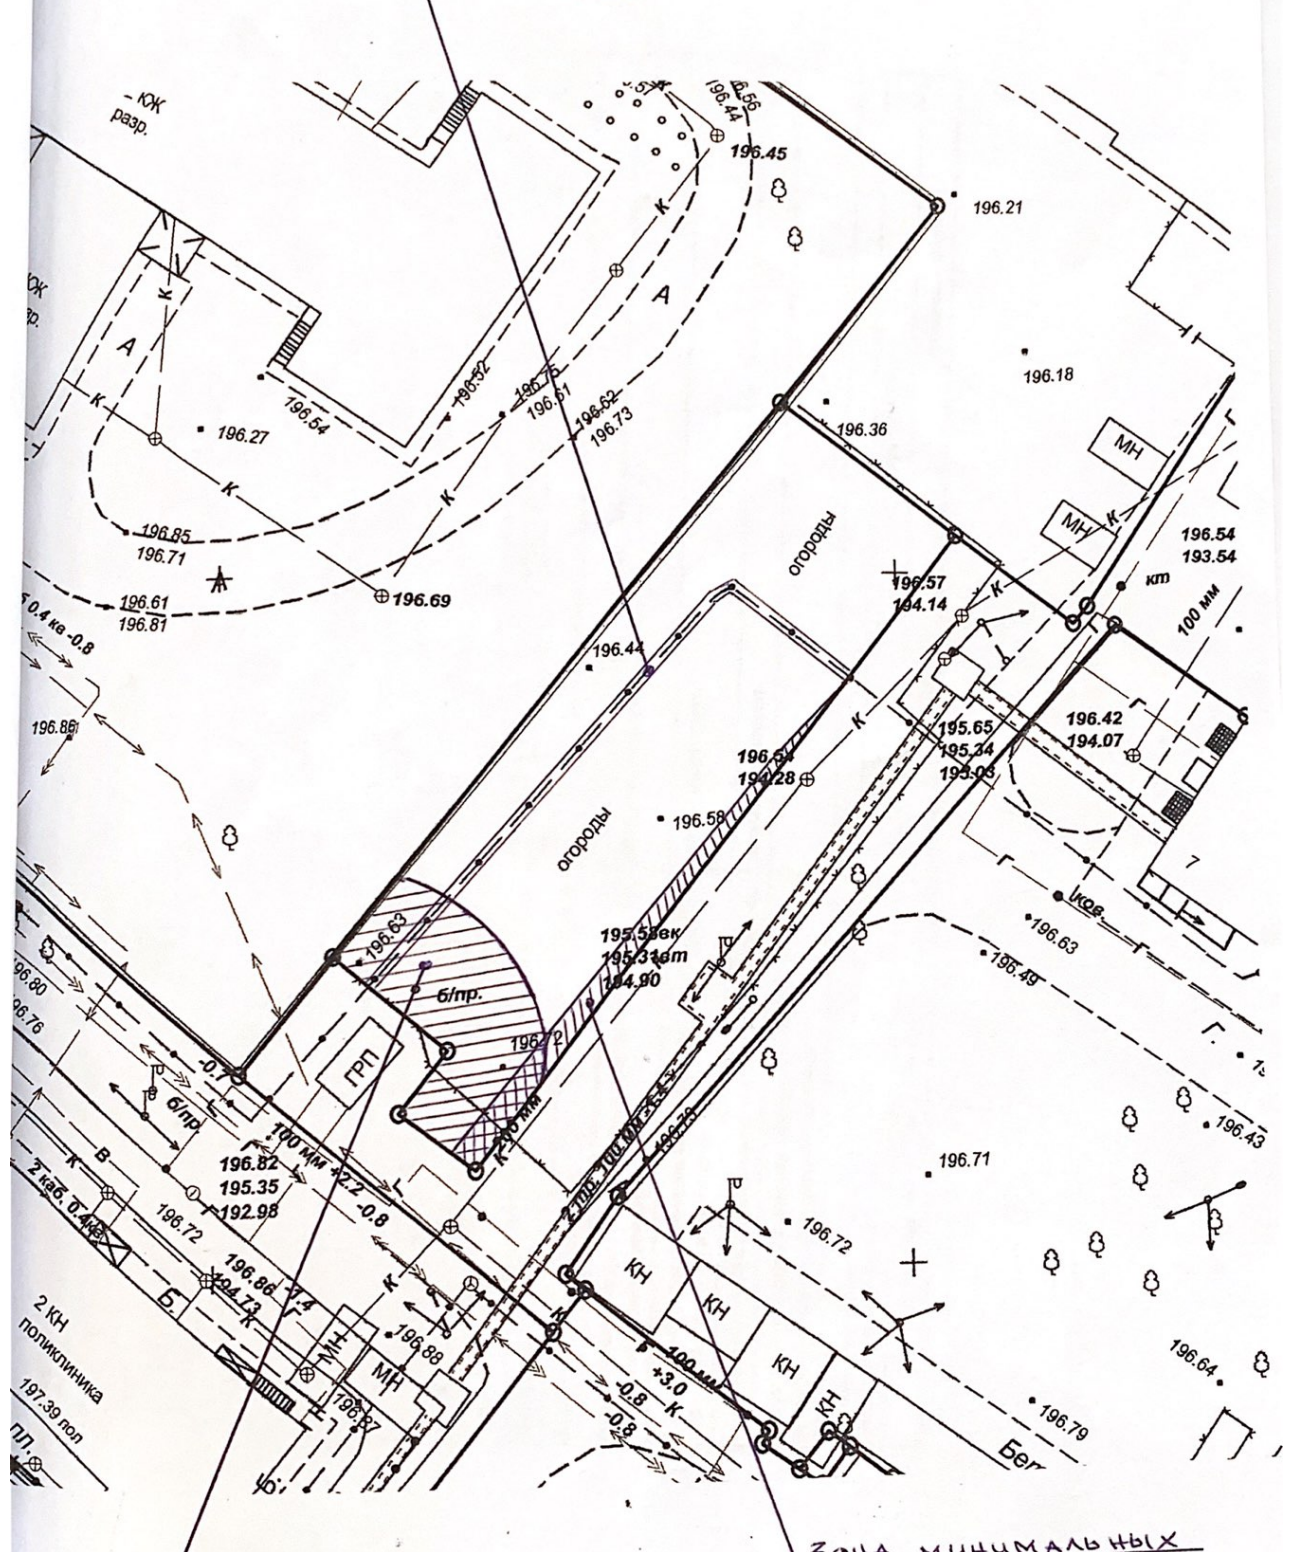

ОХРАННАЯ ЗОНА КАБЕЛЬНОЙ
ЛИНИИ СВЯЗИ ОРИЕНТИР.
ПЛ. 60 М²

ОХРАННАЯ ЗОНА
ГРП ОРИЕНТИР.
ПЛ. 161 М²

ЗОНА МИНИМАЛЬНЫХ
РАССТОЯНИЙ ОТ
КАНАЛА ЗАЩИТЫ ОРИЕНТ.
ПЛ. 63 М²