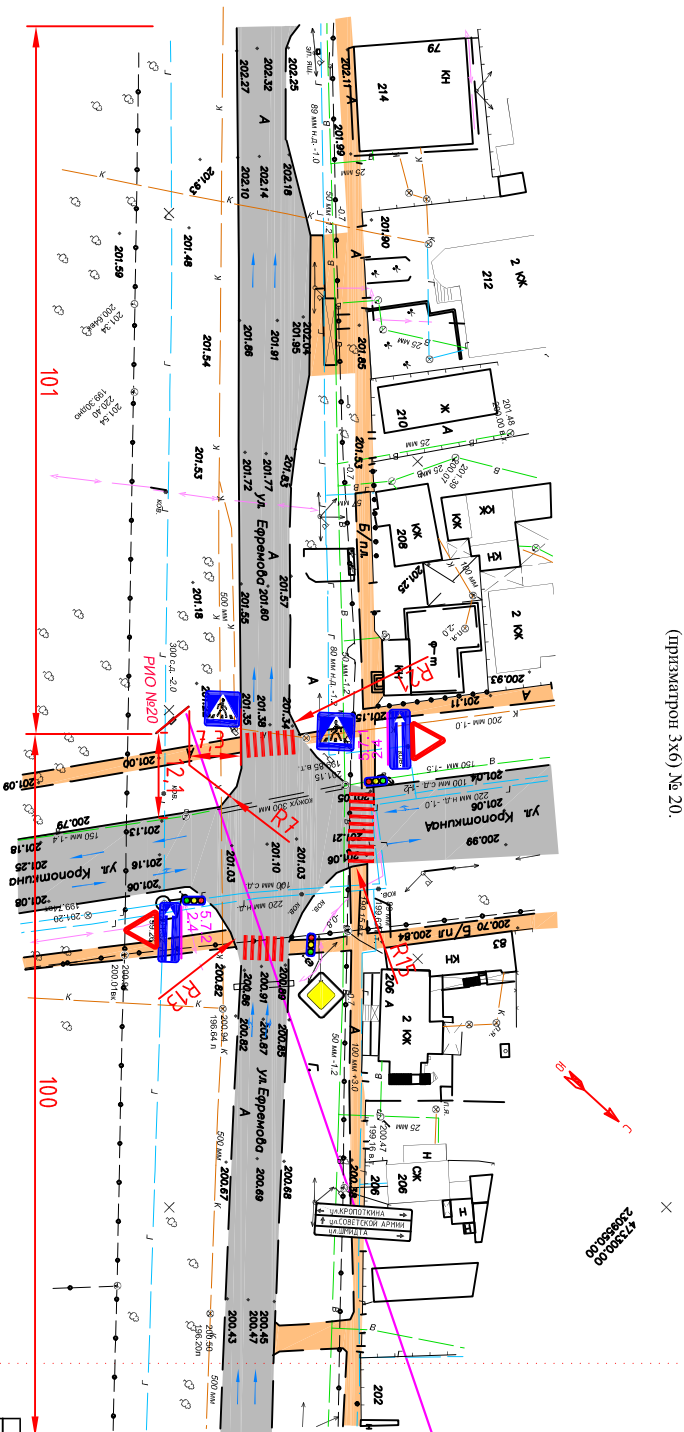

Организация дорожного движения участка автомобильной дороги
"с.Отрадно-Ольгинское-г.Новокубанск-г.Армавир" км44+350-км44+550
с планировкой к разведению реканной конструкции:
(приказотрон Эх6) № 20.

Условные обозначения	
1	2.1 Дорожные знаки
2	R15 Радиус поворота
3	R13 Радиус поворота
4	Дорожное покрытие
5	Пешеходная зона
6	Направление движения
7	R10 № Реканно-информационный объект